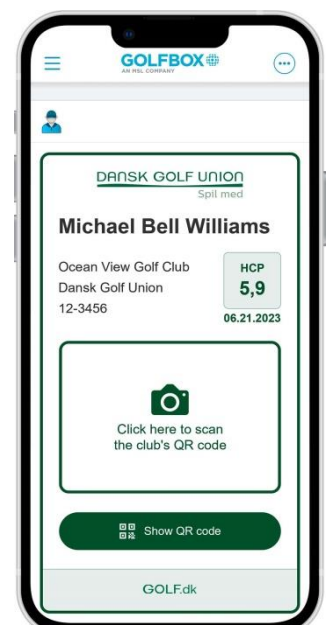

Hvis spilleren i stedet ønsker at touchstanderen (eller andet med en strekkode/QR scanner) skal skanne det digitale DGU-korts egen QR kode, så vælges "Vis QR-kode", og spillerens egen QR kode der nu vises på skærmen i appen vil kunne blive scannet og dermed logge spilleren ind.

Ændringer i klubben

I GolfBox vil funktionen til at bestille et DGU-kort blive spærret, og erstattet med en knap med "Generer DGU kort". Der vil således ikke længere skulle laves en ordre på et DGU-kort hos os, men den nuværende historik på DGU-kort vil dog blive bibeholdt til at se/administere alle de fysiske udstedte kort.

Bestillinger på fysiske kort som ikke kan nå at blive sendt ud inden den 3. april vil automatisk blive konverteret til et digitalt som kan bruges fra den 3. april 2023.

Hvis en klub op til deadline vælger at udstede et DGU-kort, genererer systemet i stedet et Digitalt DGU-kort som vil være tilgængeligt for spilleren (efter 3. april).

Bruger klubben i dag DGU-kortet til andet end identifikation som aktiv DGU spiller - fx adgangssystemer og/eller boldmaskiner - ved at aflæse kortets magnetstribe (swipe kortet) eller bestille kort med NFC chip, så vil sådanne systemer skulle ændres.

Det digitale DGU-korts QR kode er designet således at det indeholder samme information som magnetstriben på det fysiske kort. Det betyder at med en QR-kode læser/scanner vil kortet også fremover kunne bruges som login til eksterne systemer.